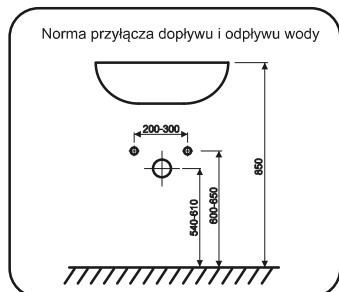

# HORYZONT OR37-SD1S-120-2

④

Regulacja szuflady

⑤

Norma przyłącza dopływu i odpływu wody

⑥