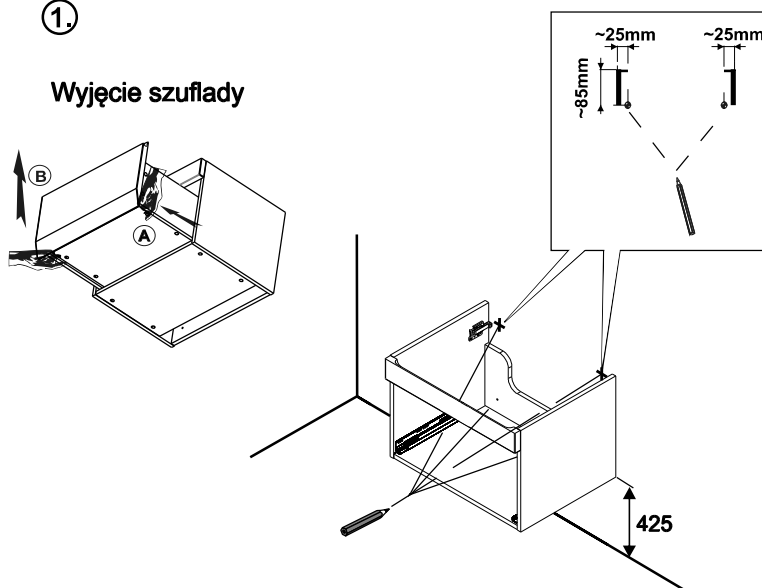

Wyjęcie szuflady