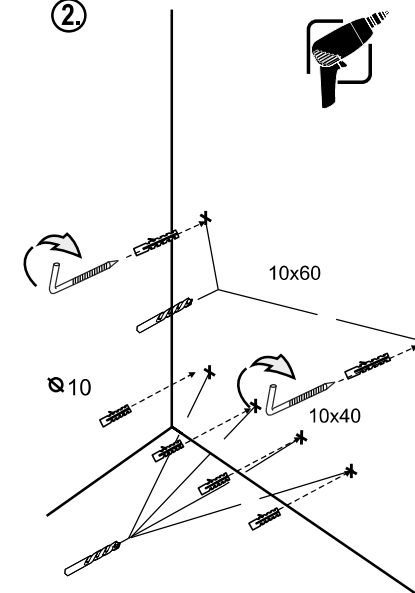

ORiSTO

HORYZONT OR37-SD1S-120-2

- (PL) SZAFKA PODUMYWALKOWA INSTRUKCJA MONTAŻU
- (GB) LOWER CABINET INSTALLATION INSTRUCTION
- (FR) MEUBLE BAS CABINET DE CÔTÉ HAUTE
- (RU) ШКАФЧИК, ИНСТРУКЦИЯ МОНТАЖА
- (ES) BAJA DEL GABINETE INSTRUCCIONES DE MONTAJE
- (TR) ALT DOLAP INSTRUKSJA MONTAJ

①

Wyjęcie szuflady

②

③

Regulacja zawieszki

Montaż szuflady